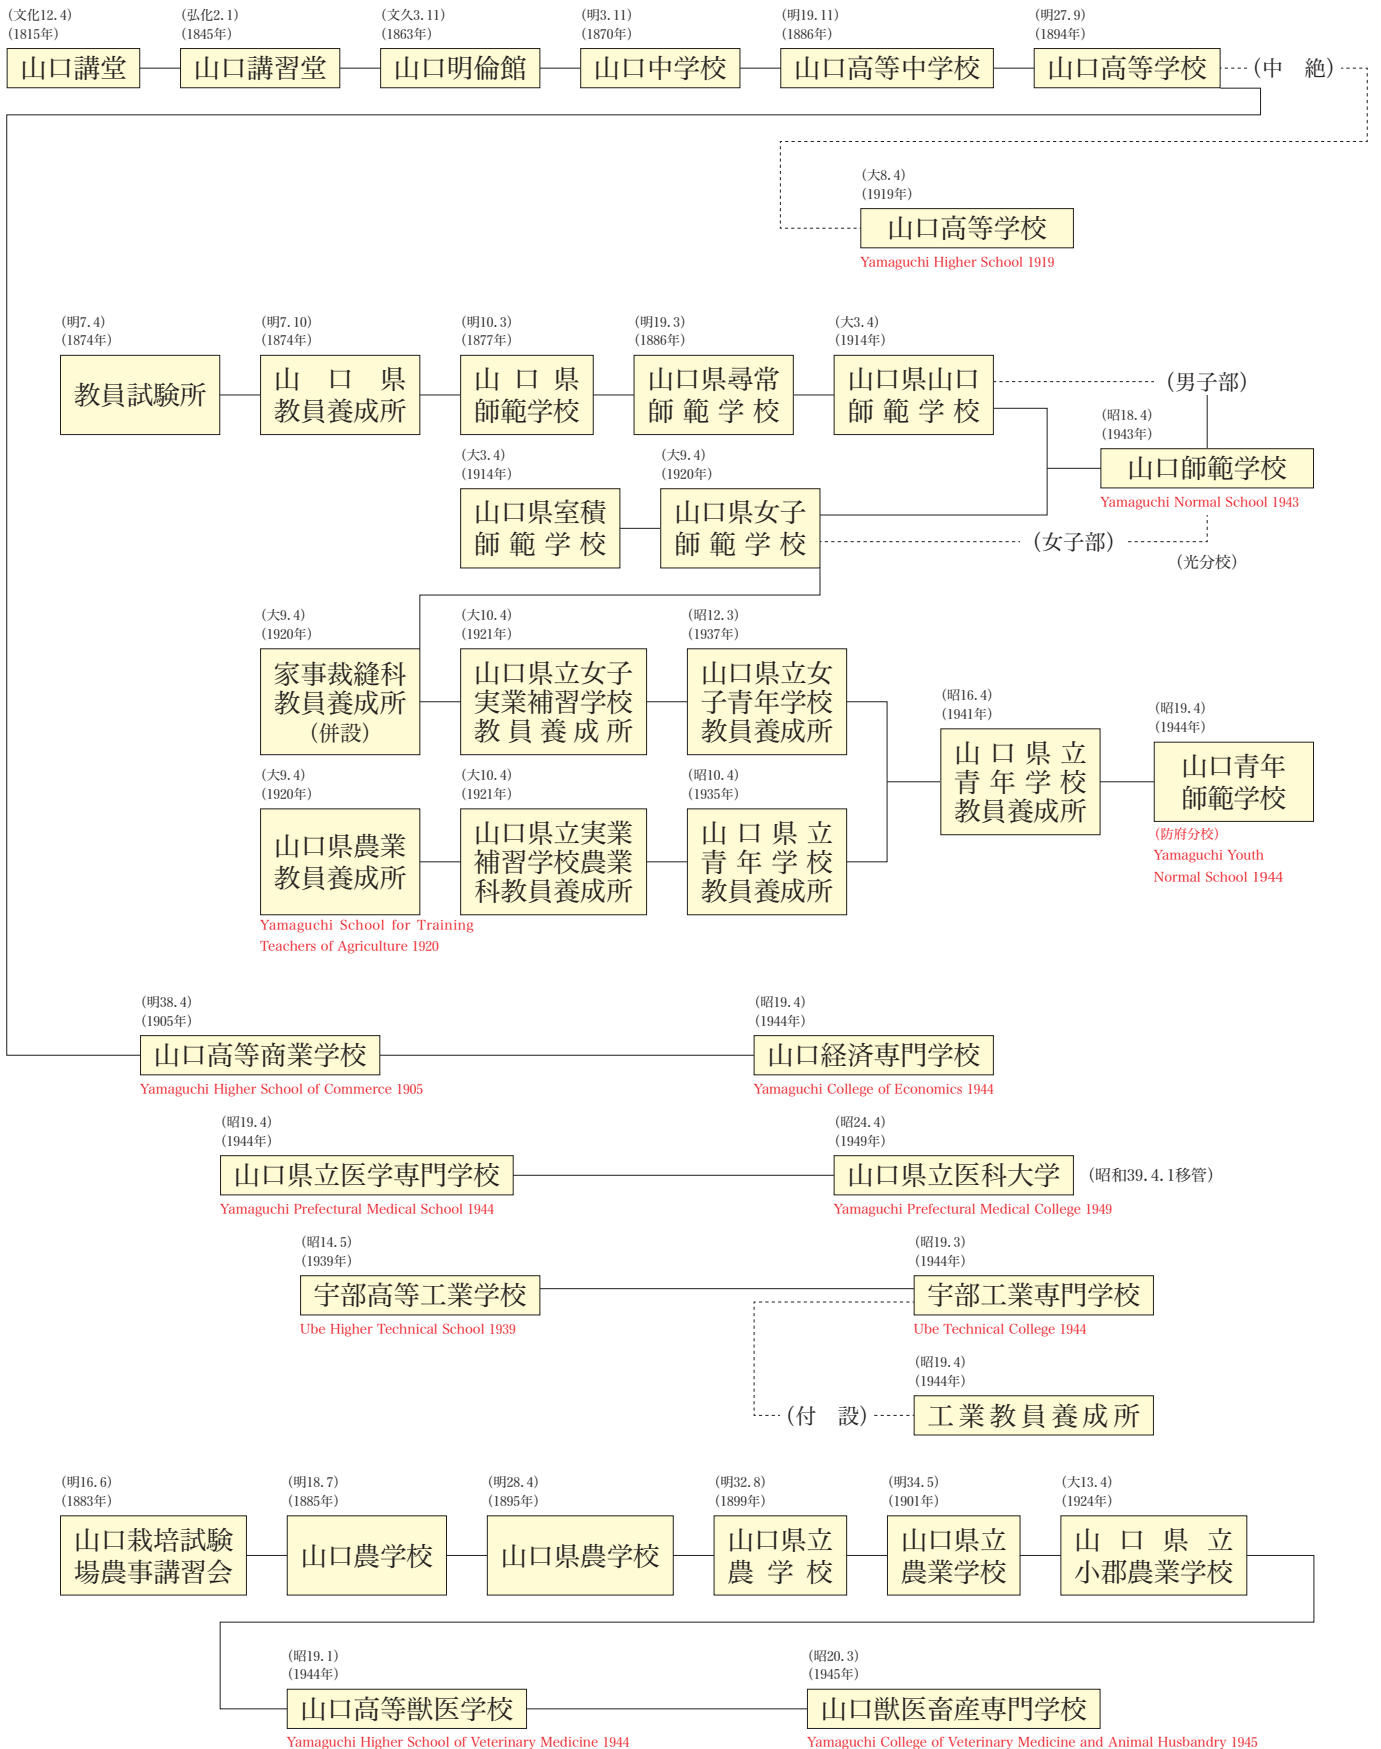

沿革

Historical Sketch

山口大学

(昭和24.5.31)
Yamaguchi University founded 1949

山口市吉田地区 (統合地区)		
移	転	経 過
昭41.10	農 学 部	
昭42.3	教 養 部	
昭43.10	文 理 学 部	
昭43.11	事務局・学生部	
昭45.3	附属図書館	
昭47.8	教育学部	
昭48.1	経済学部	

□ : 改称, 改組, 廃止施設