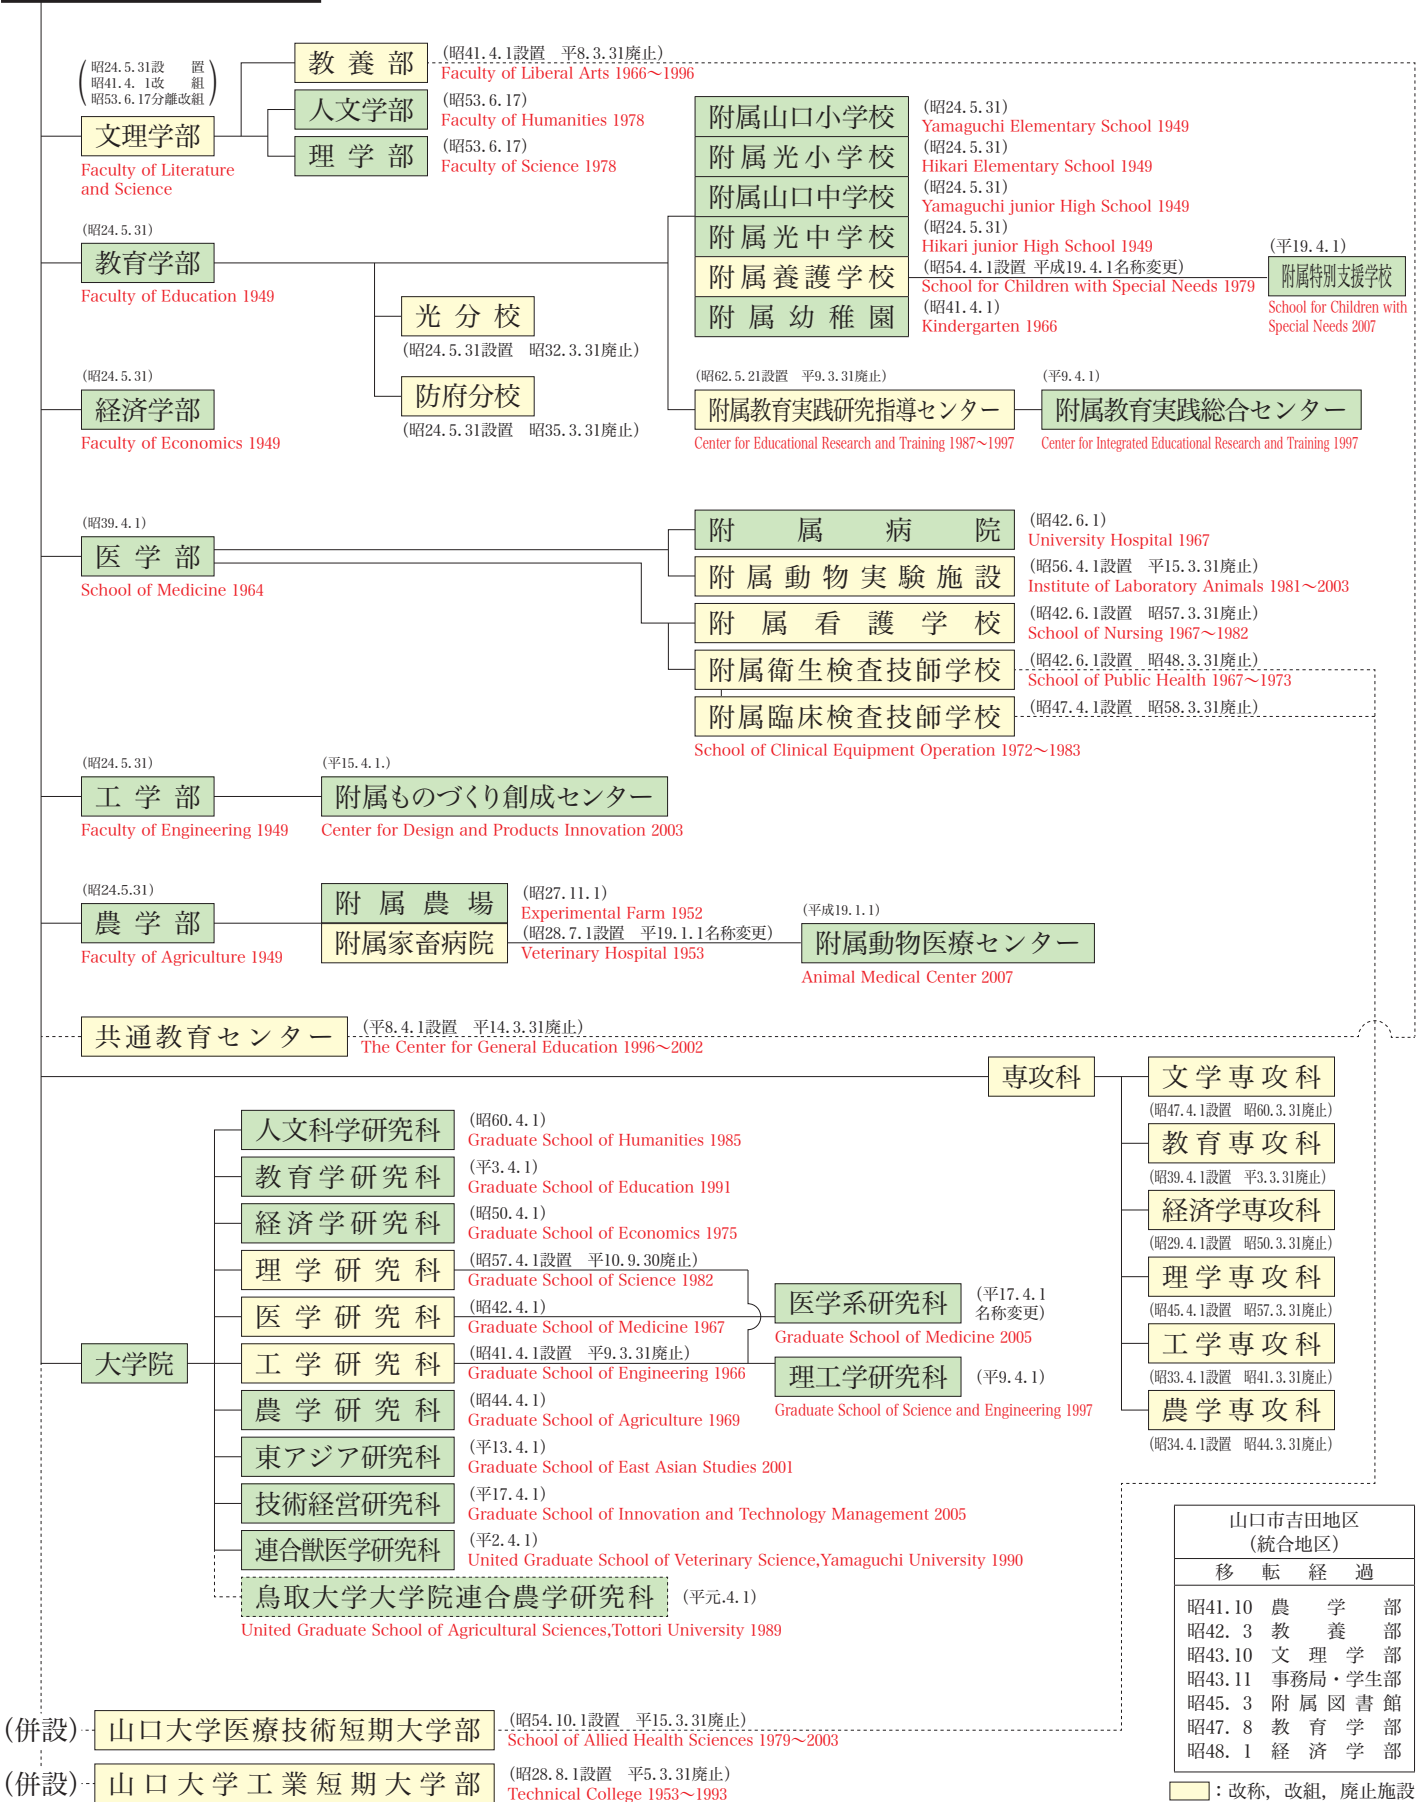

沿革

Historical Sketch

山口大学

(昭和24.5.31)
Yamaguchi University founded 1949

山口市吉田地区 (統合地区)		
移	転	経 過
昭41.10	農 学 部	
昭42.3	教 養 部	
昭43.10	文 理 学 部	
昭43.11	事務局・学生部	
昭45.3	附属図書館	
昭47.8	教育学部	
昭48.1	経済学部	

□ : 改称, 改組, 廃止施設