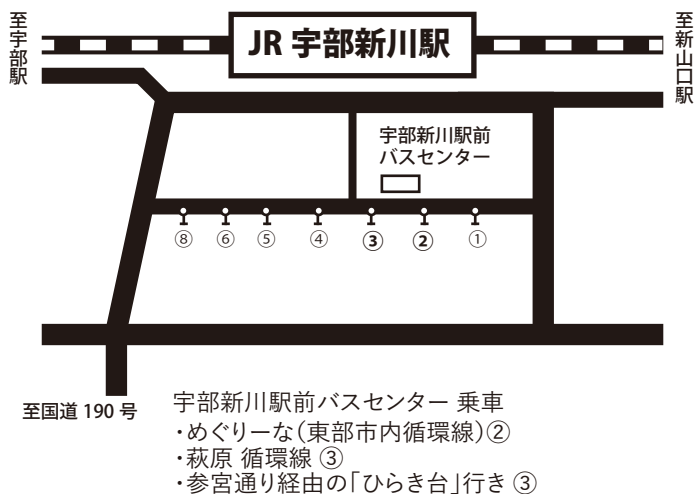

アクセス

行き	JR 11:21 発	11:33 着	宇部市営バス	宇部新川駅前バスセンター	工学部前
	宇部駅	宇部新川駅	宇部新川駅前バスセンター	12:06 着	
帰り	宇部市営バス	宇部新川駅前バスセンター	JR 17:18 発	宇部新川駅	宇部駅
	工学部前	宇部新川駅前バスセンター	宇部新川駅前バスセンター	宇部新川駅	新山口駅

周辺地図

● JR宇部新川駅周辺

● 会場（山口大学工学部）周辺

工学部前バス停 下車 徒歩3分 ※西門からもお入りいただけます。車でご来場の際は、正門からお入りください。

セミナー終了後、17時20分までの1時間は、正門の駐車場ゲートを解放いたします。不要となりました駐車券は破棄してください。

セミナー途中で退席される場合は、ゲート近くの守衛所で駐車券にパンチをしてもらい、出車してください。