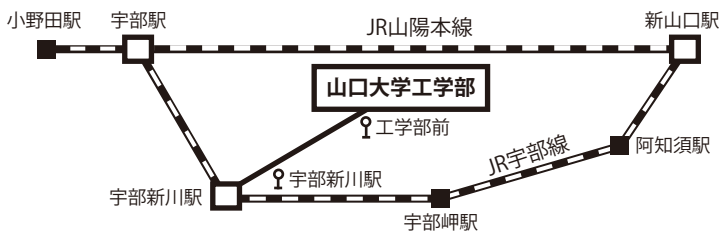

※申し込み時に定員超過の場合のみご連絡しますので、連絡がない場合は直接会場にお越しください。

※講演において手話または介助などの支援が必要な人は申込時にお知らせください。

うべ電子申請サービス▶

手続き名は  
「宇宙教育セミナー」

<https://s-kantan.com/ube-u/>

申込期限 **10月5日(金)**

12:00	開場 受付
12:50 - 13:00	開会のあいさつ
13:00 - 13:45	講演① 暮らしの中に広く浸透している宇宙利用技術のこれから
	<p><b>長井 正彦</b>                  山口大学大学院 准教授／山口大学応用衛星リモートセンシング研究センター 副センター長</p> <p>2010年から宇宙航空研究開発機構（JAXA）の主任研究員、アジアの防災監視プロジェクトの解析コーディネーターとしてタイ・バンコク勤務とバンコクのアジア工科大学院地理情報センターの副センター長を兼任。東京大学特任准教授を経て、2016年9月から山口大学大学院創成科学研究科准教授。2017年2月から、山口大学応用衛星リモートセンシング研究センター副センター長兼務。現在、内閣府・宇宙システム海外展開タスクフォース・インドネシア作業部の副座長等、政府の宇宙利用に関する活動を多数支援。専門は、宇宙利用工学、空間情報工学。</p>
13:45 - 14:30	講演② 災害発生箇所把握のための衛星画像解析技術の開発に向けて
	<p><b>佐村 俊和</b>                  山口大学大学院 准教授／山口大学応用衛星リモートセンシング研究センター 宇宙航空研究開発機構（JAXA）主任研究開発員</p> <p>2014年4月から山口大学大学院医学系研究科 助教 及び玉川大学 脳科学研究所 特別研究員（～現在）。山口大学大学院創成科学研究科 助教を経て、2017年10月より山口大学大学院創成科学研究科 准教授 及び宇宙航空研究開発機構（JAXA）第一宇宙技術部門 衛星利用運用センター 主任研究開発員。2017年2月から山口大学応用衛星リモートセンシング研究センター 基盤技術部門 所属。専門は、計算論的神経科学、情報工学。</p>
14:30 - 14:40	休憩
14:40 - 15:40	講演③ 人はなぜ宙（そら）に惹かれるのか～宇宙と人をつなぐ138億年の不思議な旅～
15:40 - 16:10	宇宙に関するQ&A
	<p><b>縣 秀彦</b>                  自然科学研究機構国立天文台 准教授</p> <p>1961年長野県生まれ。東京大学教育学部附属中・高等学校教諭等を経て1999年より国立天文台勤務。現在、自然科学研究機構国立天文台天文情報センター・准教授／普及室長。国際天文学連合・国際普及室長日本天文学会代議員、日本天文教育研究会会長（～6月）など。NHKラジオ深夜便「ようこそ宇宙へ」を担当、NHK高校講座「地学基礎」に出演中。【著書】「面白くて眠れなくなる天文学」（PHP出版）、「地球外生命は存在する！」（幻冬舎）、「星の王子さまの天文ノート」（河出書房新社）、「オリオン座はすでに消えている？」（小学館）など多数。</p>
16:10 - 16:20	閉会のあいさつ

アクセス

行き	JR 11:21 発	11:33 着	宇部市営バス	宇部新川駅前バスセンター	工学部前
	宇部駅	宇部新川駅	宇部新川駅前バスセンター	12:06 着	
帰り	宇部市営バス	宇部新川駅前バスセンター	JR 17:18 発	宇部新川駅	宇部駅
	工学部前	宇部新川駅前バスセンター	宇部新川駅前バスセンター	宇部新川駅	新山口駅

周辺地図

● JR宇部新川駅周辺

● 会場（山口大学工学部）周辺

工学部前バス停 下車 徒歩3分 ※西門からもお入りいただけます。車でご来場の際は、正門からお入りください。

セミナー終了後、17時20分までの1時間は、正門の駐車場ゲートを解放いたします。不要となりました駐車券は破棄してください。

セミナー途中で退席される場合は、ゲート近くの守衛所で駐車券にパンチをしてもらい、出車してください。