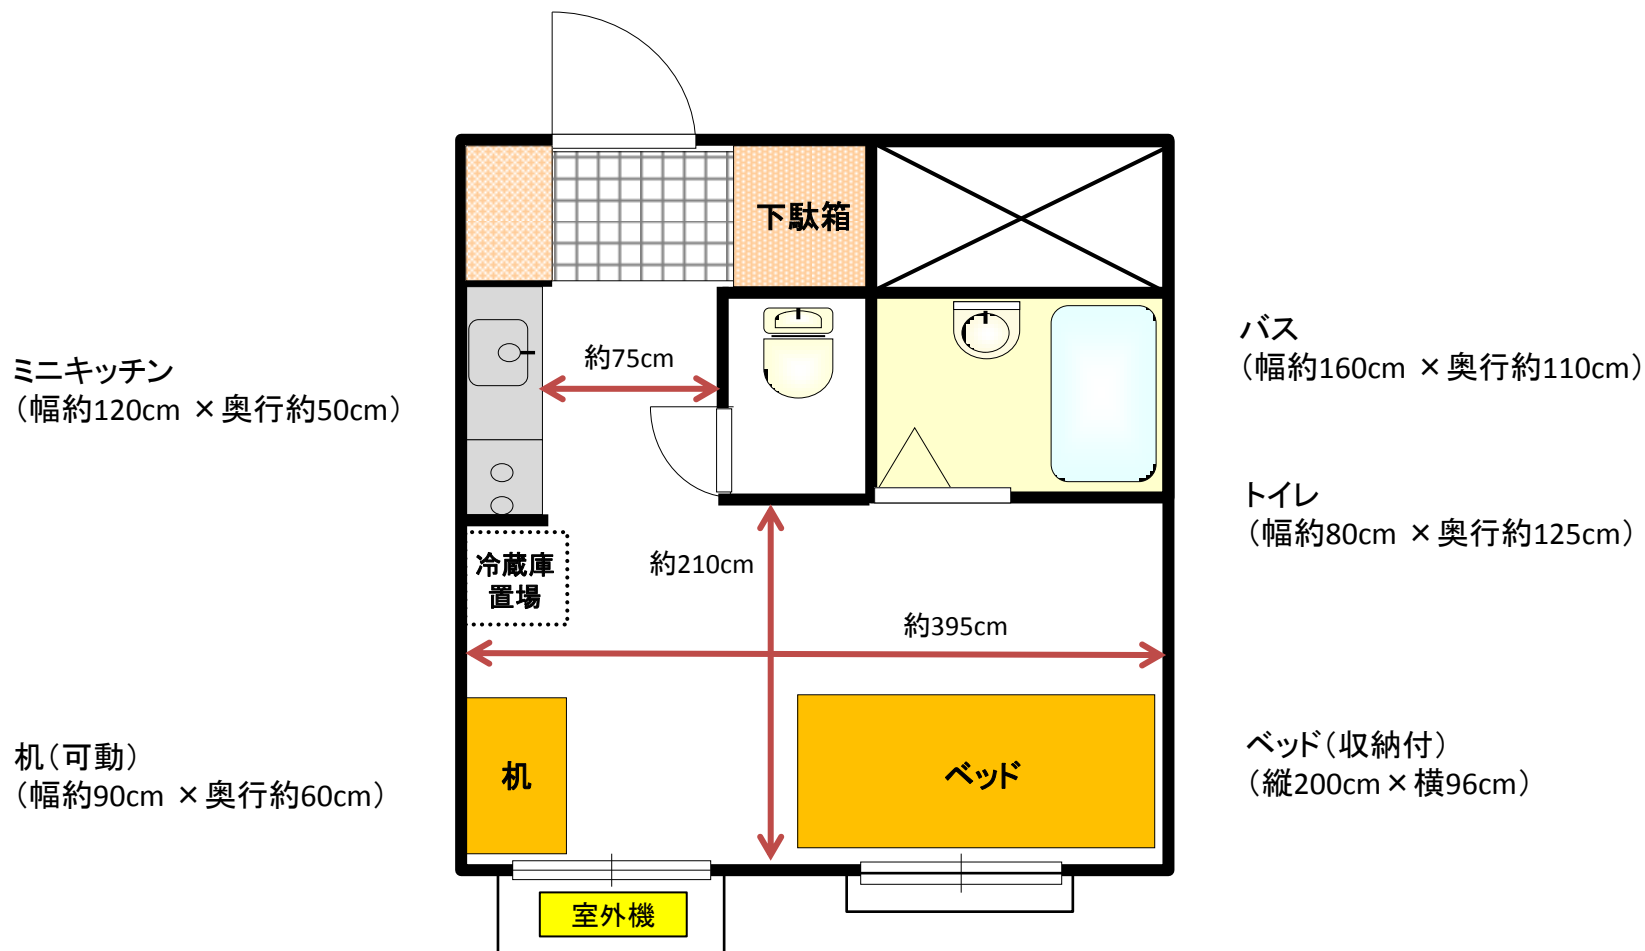

# B棟(男子寮) 間取り

ベランダはありません

# B棟(男子寮) 写真

外観

廊下

部屋入口

下駄箱

下駄箱反対側

キッチン

バス

トイレ

# B棟(男子寮) 写真

居室

居室

居室

居室

居室から玄関

窓の外  
(室外機)

窓の外  
(手すり)