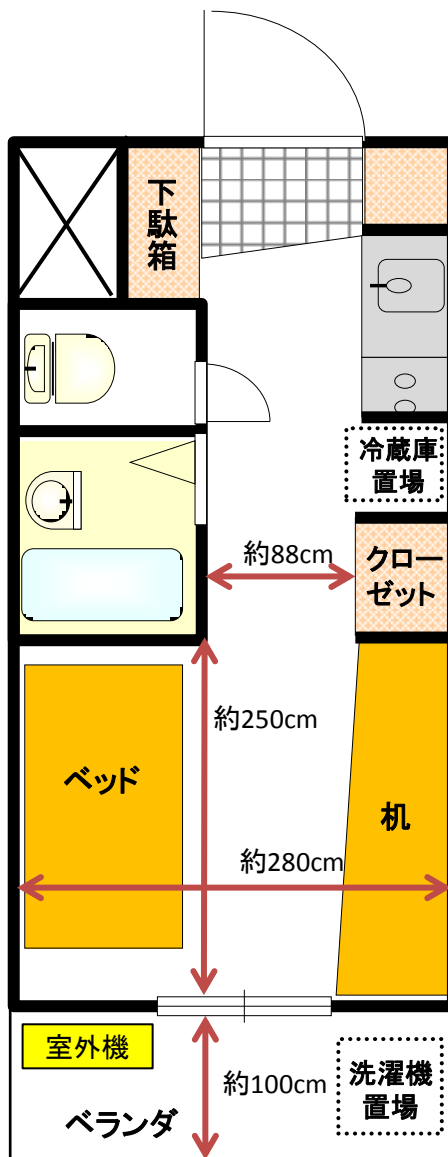

女子寮 間取り

トイレ
(幅約80cm × 奥行約130cm)

バス
(幅約160cm × 奥行約110cm)

ベッド(収納付)
(縦200cm × 横96cm)

ミニキッチン
(幅約115cm × 奥行約50cm)

冷蔵庫置場
(幅約64cm × 奥行約55cm)

クローゼット
(幅約90cm × 奥行約55cm)

机(固定)
(幅約250cm × 奥行約60cm)

女子寮 写真

外観

建物入口

建物入口

廊下

部屋入口

下駄箱

下駄箱反対側

キッチン

冷蔵庫置場

女子寮 写真

バス

トイレ

居室

居室

居室