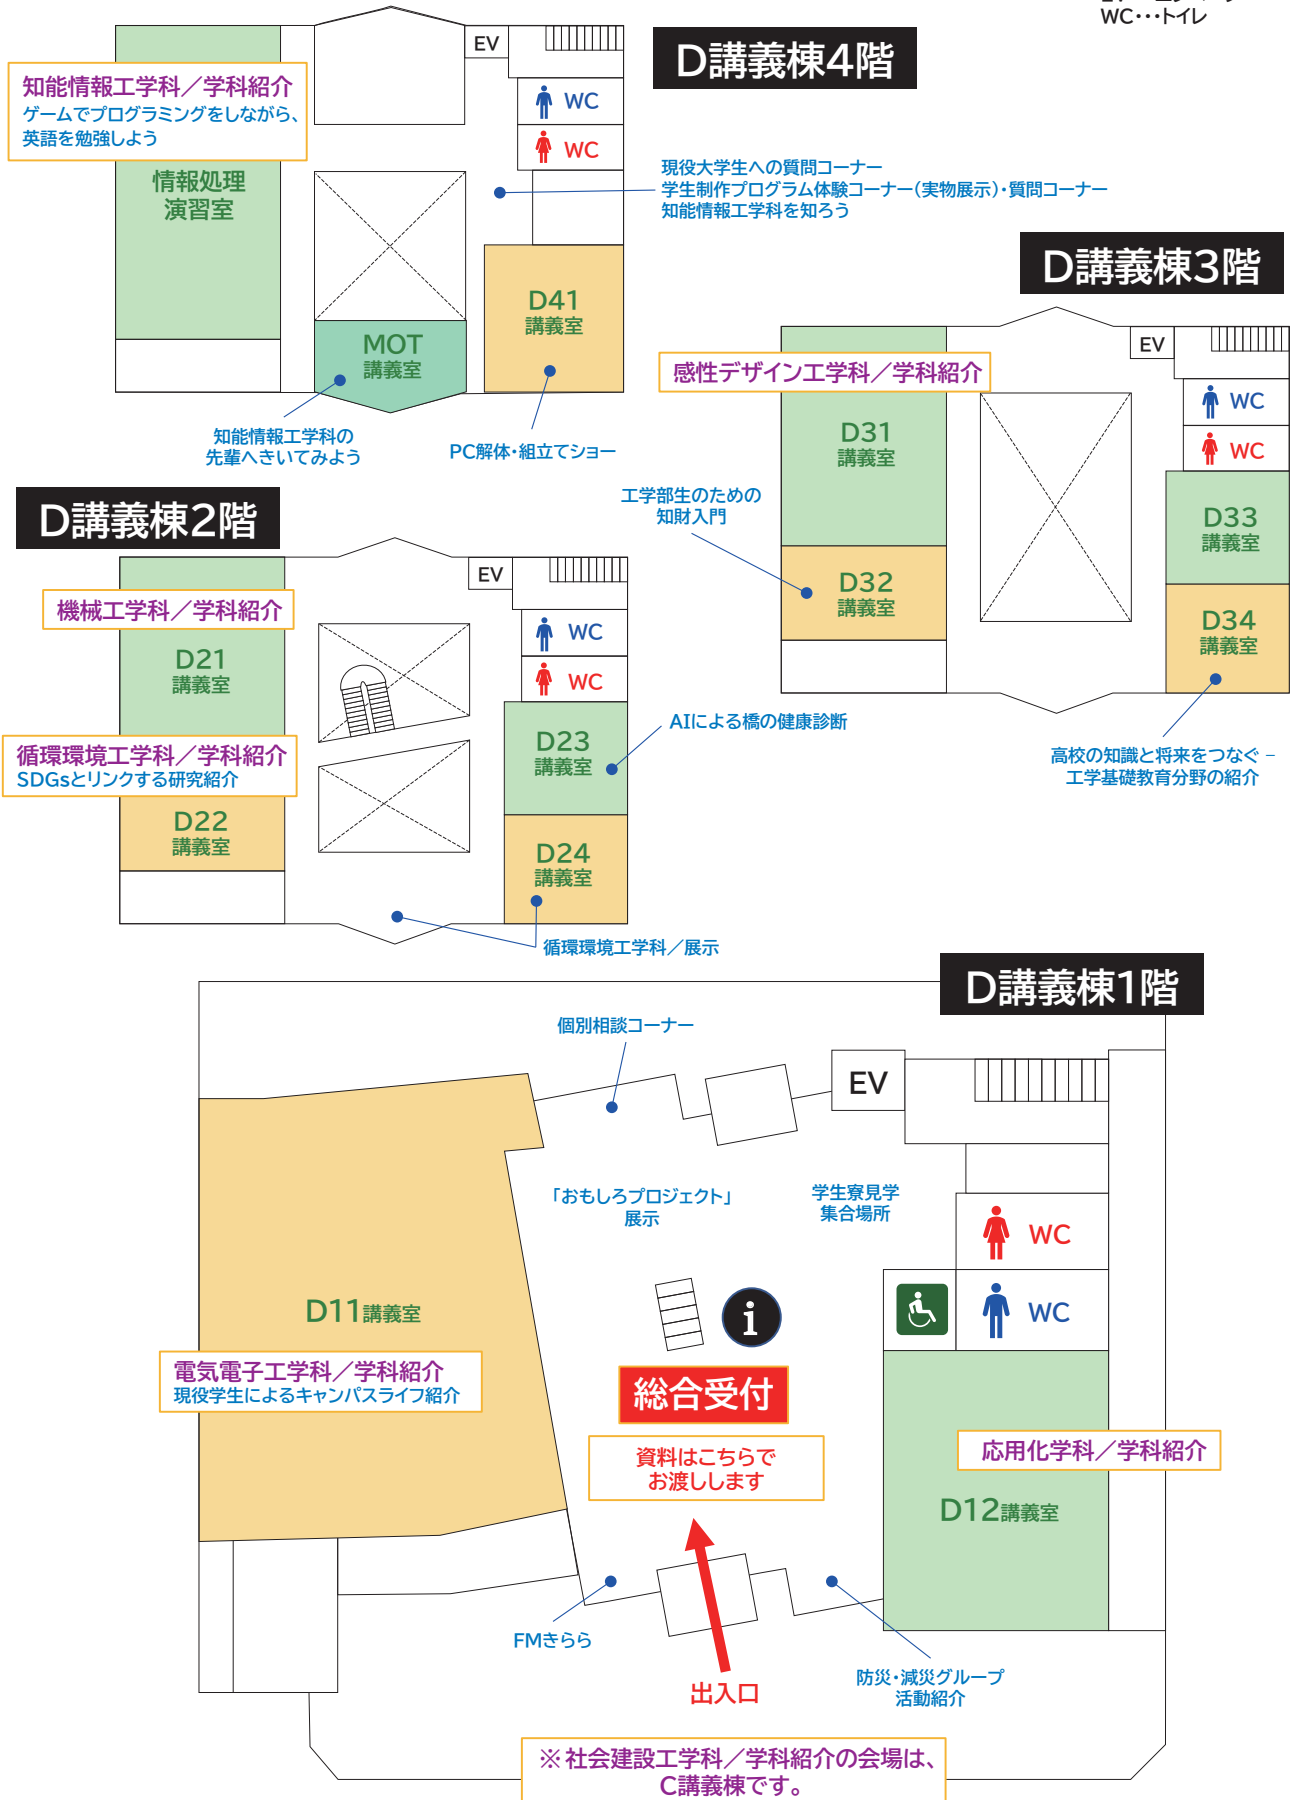

D講義棟会場案内図

EV…エレベーター
WC…トイレ