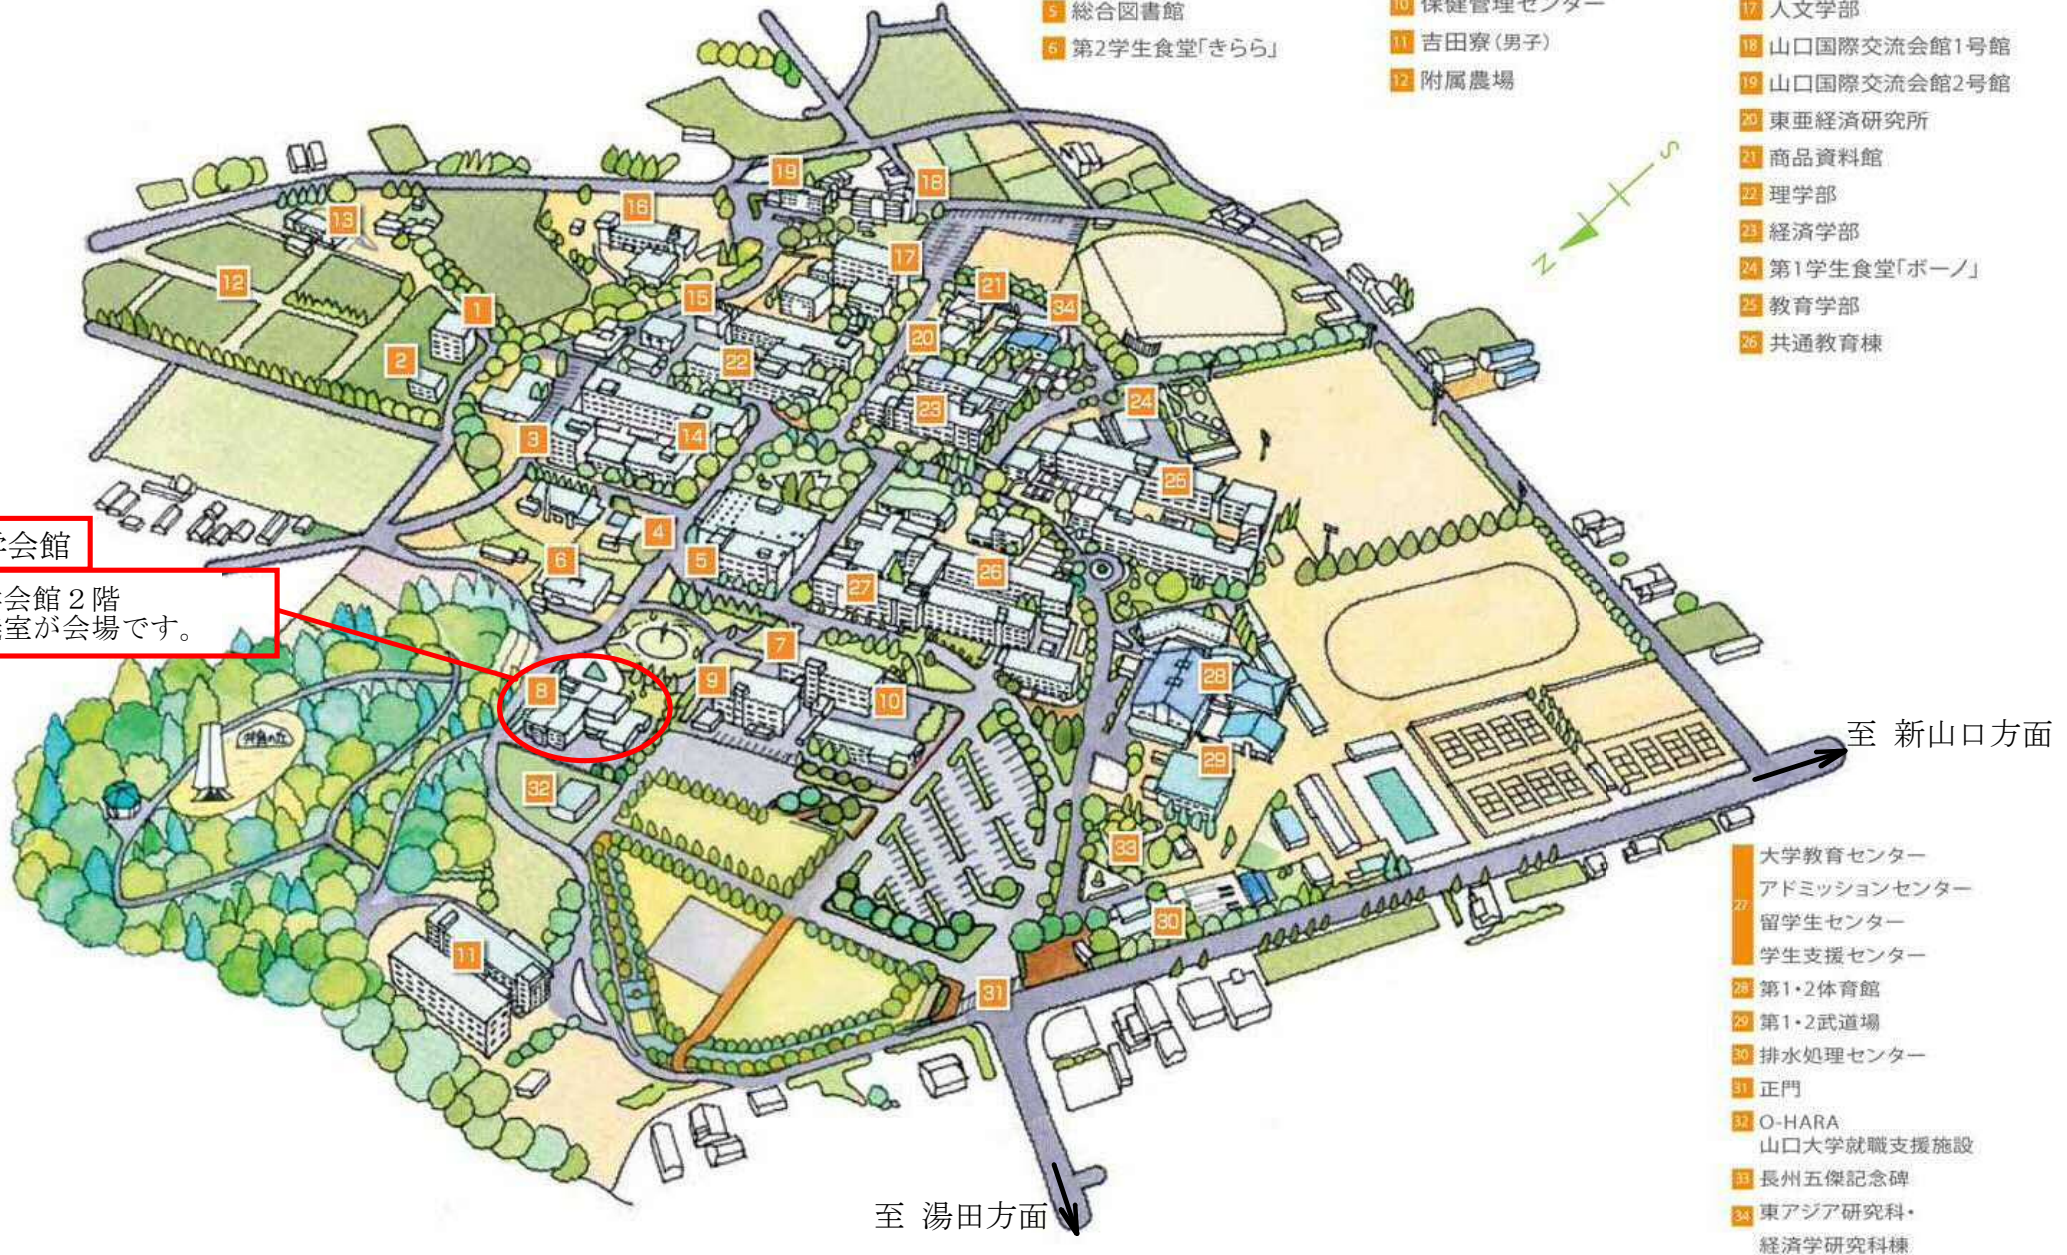

# ～山口大学（吉田地区）キャンパスマップ～

山口大学大学院入学式（秋季）

日時 令和4年9月27日（火） 15時30分～  
場所 山口大学 大学会館2階 会議室

- 1 総合研究棟・時間学研究所
- 2 RI実験施設
- 3 連合獣医学研究科
- 4 埋蔵文化財資料館
- 5 総合図書館
- 6 第2学生食堂「きらら」
- 7 事務局1号館
- 8 大学会館  
(放送大学山口学習センター)
- 9 事務局2号館
- 10 保健管理センター
- 11 吉田寮(男子)
- 12 附属農場
- 13 附属動物医療センター
- 14 農学部・共同獣医学部
- 15 機器分析実験施設
- 16 梶野寮(女子)
- 17 人文学部
- 18 山口国際交流会館1号館
- 19 山口国際交流会館2号館
- 20 東亜経済研究所
- 21 商品資料館
- 22 理学部
- 23 経済学部
- 24 第1学生食堂「ポーノ」
- 25 教育学部
- 26 共通教育棟

大学会館  
大学会館2階  
会議室が会場です。

- 27 大学教育センター  
アドミッションセンター  
留学生センター  
学生支援センター
- 28 第1・2体育館
- 29 第1・2武道場
- 30 排水処理センター
- 31 正門
- 32 O-HARA  
山口大学就職支援施設
- 33 長州五傑記念碑
- 34 東アジア研究科・  
経済学研究科棟

Yamaguchi University Graduate School  
Entrance Ceremony: Fall of 2022

Date & Time;  
Tuesday, September 27th, 2022, 3:30pm

Venue;  
2F Conference Room, University Hall

~Yamaguchi University (Yoshida Campus) Campus Map~