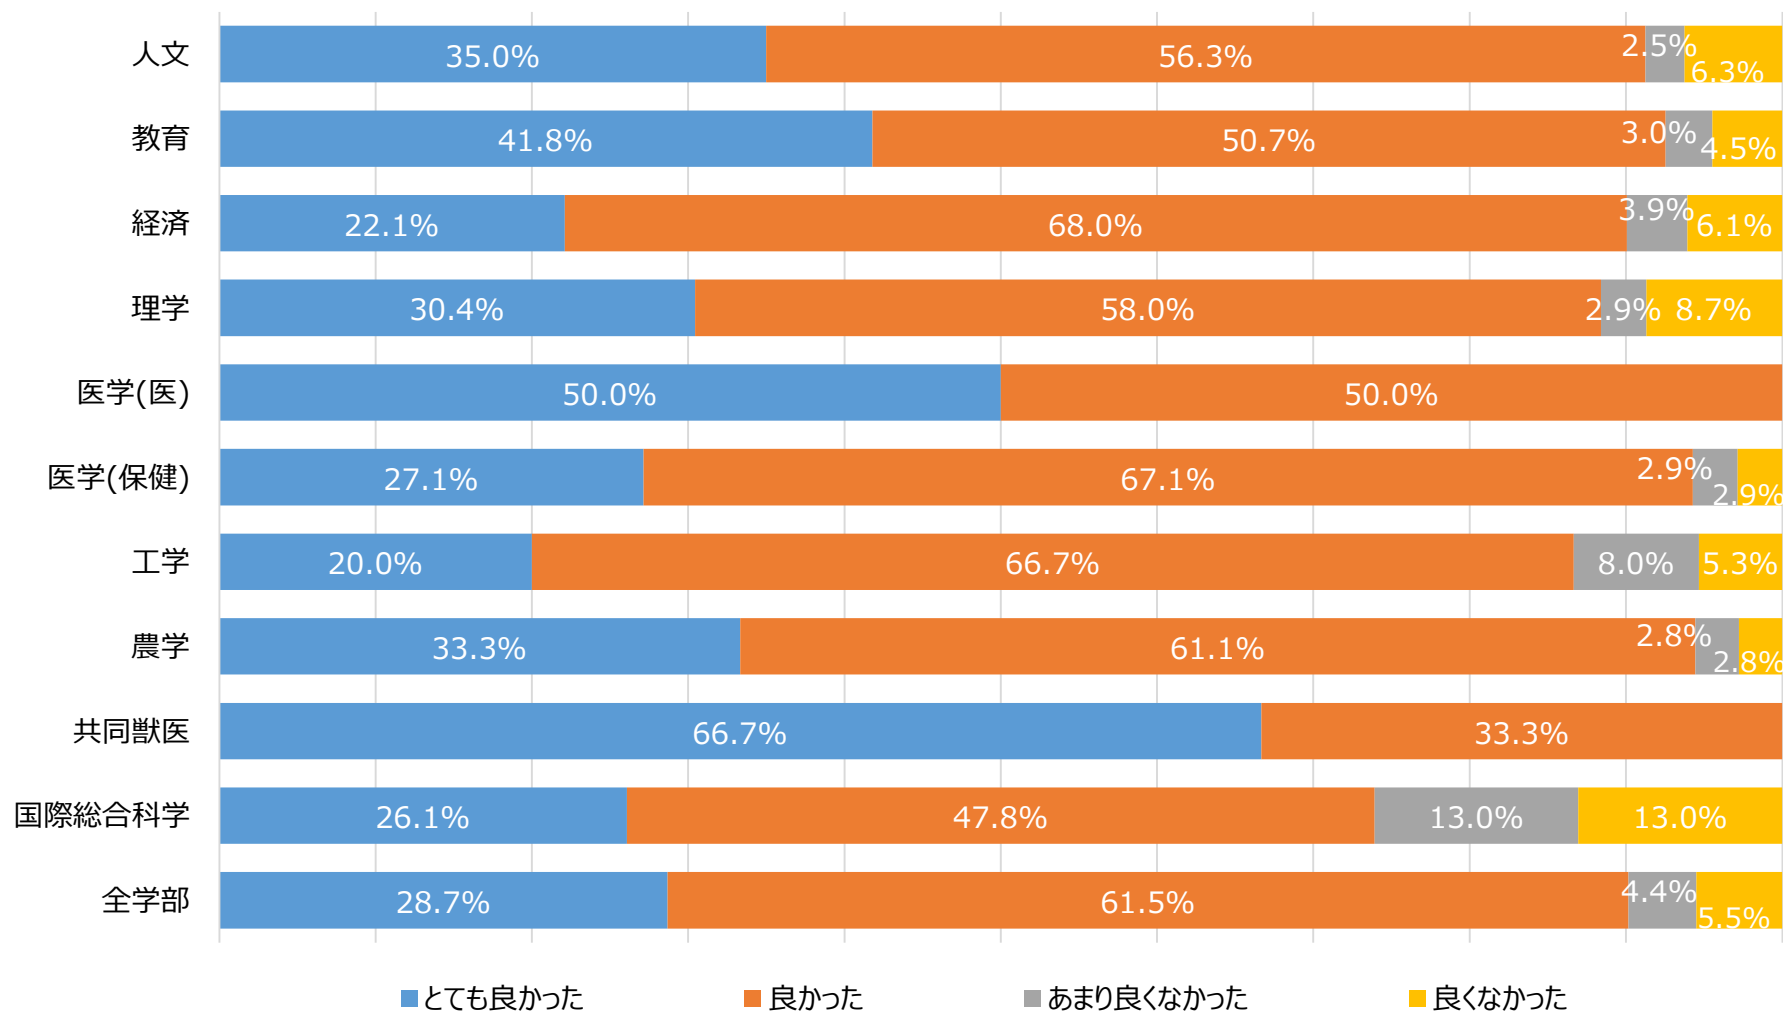

山口大学を卒業して良かったと感じていますか