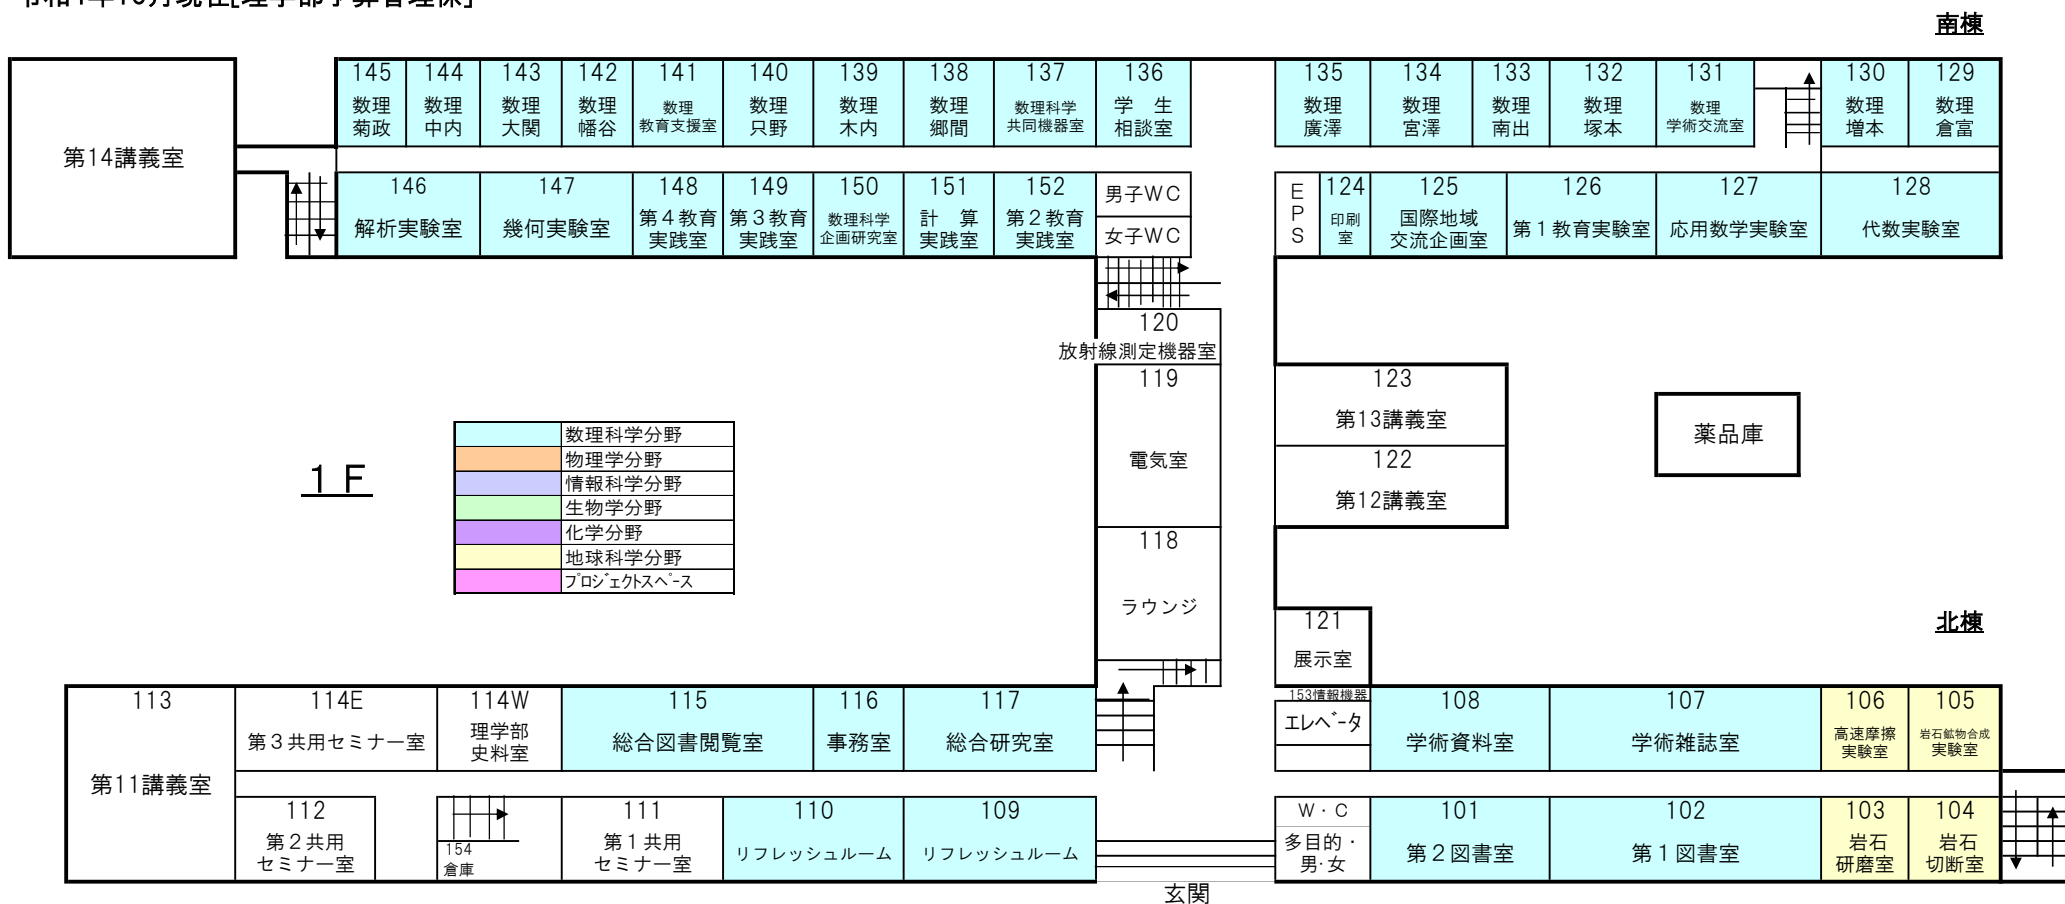

令和4年10月現在[理学部予算管理係]

理学部 1 号館 1 階