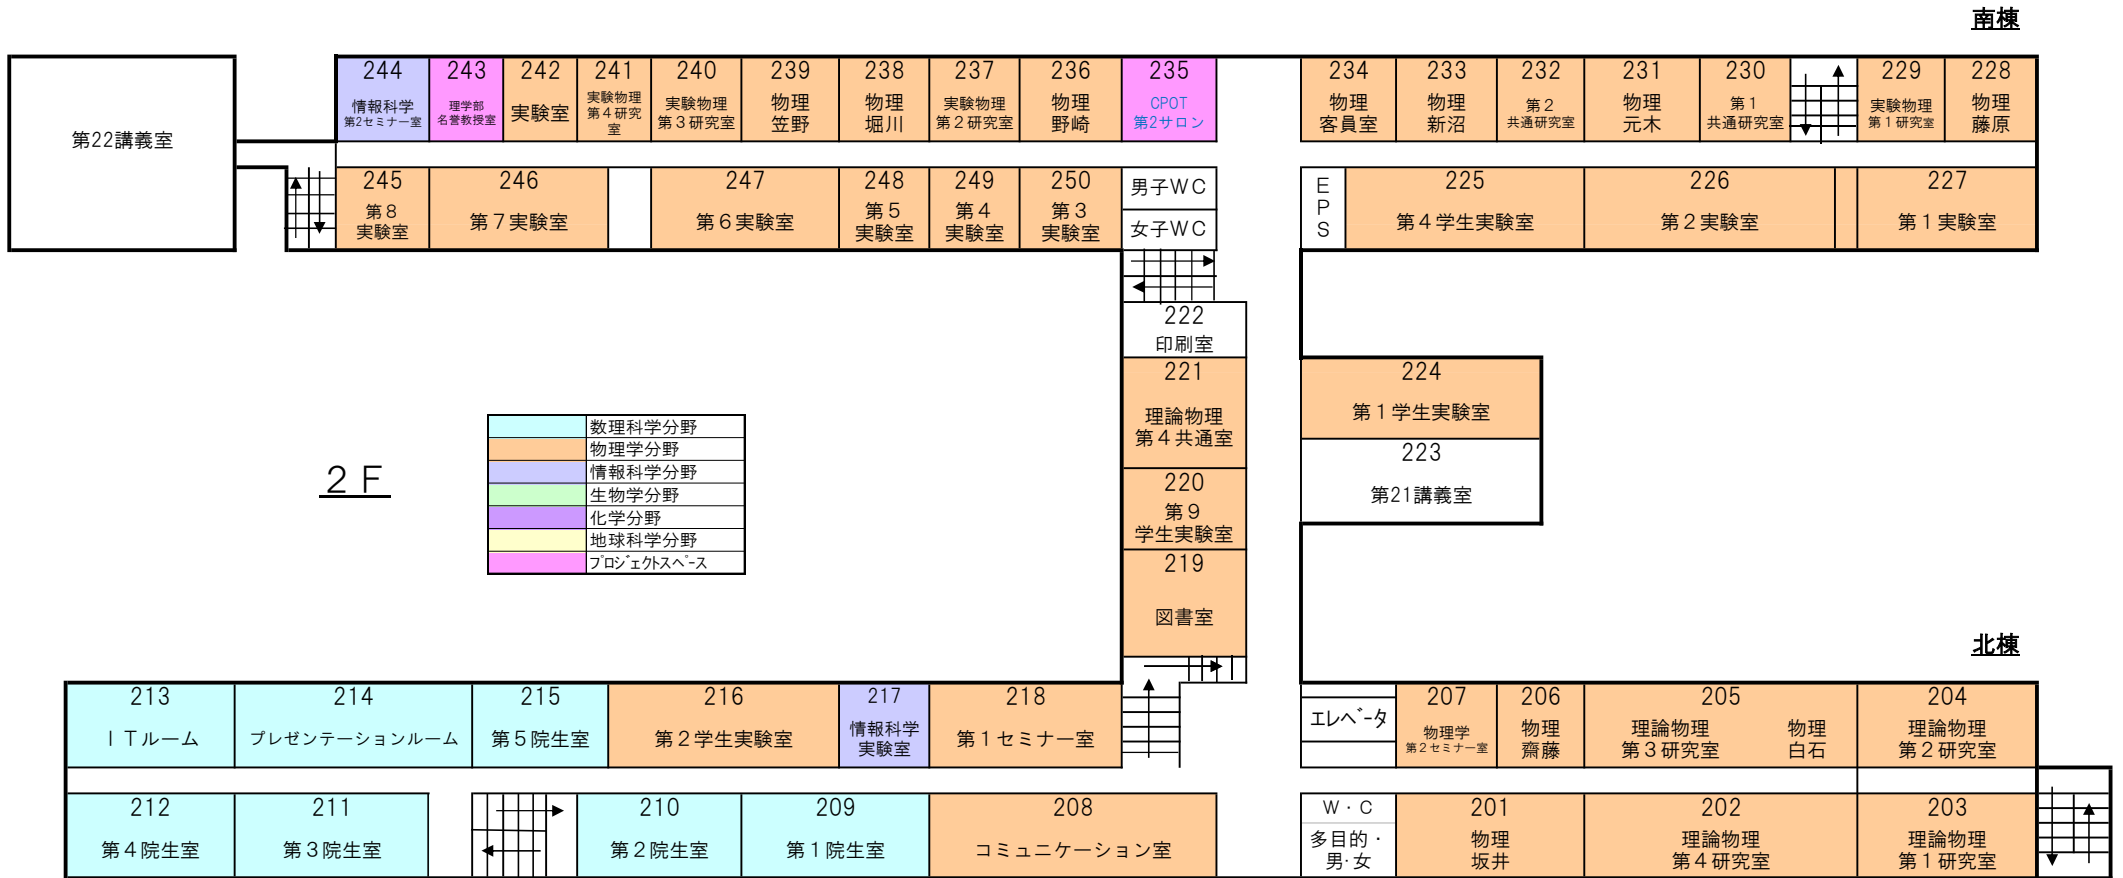

令和4年10月現在[理学部予算管理係]

理学部 1 号館 2 階