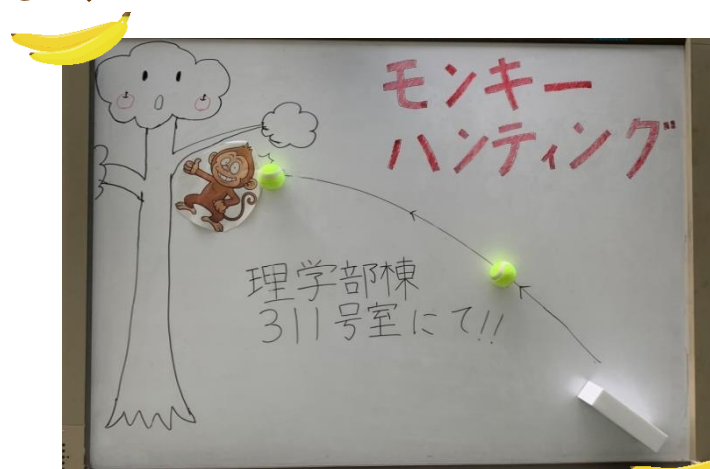

モンキーハンティング

山口大学理学部棟311号室

猿にボールを当ててみよう！

ぶら下がっている猿に向かって

ボールを投げるのと同時に、猿が

木から落ちたら猿にボールは当たるかな？

ボールの投げる速さ、投げる向きはどうしたらいいのかな？

実際に装置を触って考えてみよう！