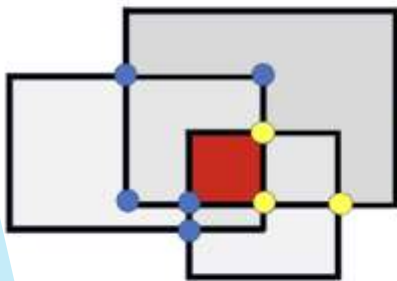

むすんでひらいて

場所
山口大学 理学部 1号館1階 109室

りょういきせんたく

領域選択ゲーム

選んだエリアの周りの点の色を変えるゲーム

エリアを選ぶ

色がかわるよ

あかをえらぶ

あお→きいろ

きいろ→あお

上手に色を変えることができるかな？