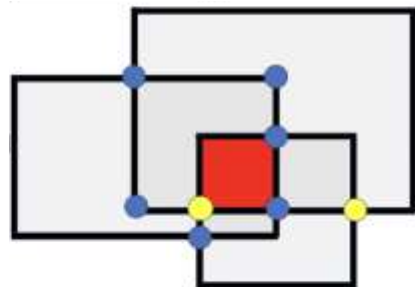

むすんでひらいて

場所
山口大学 理学部 1号館1階 109室

りょういきせんたく

領域選択ゲーム

選んだエリアの周りの点の色を変えるゲーム

エリアを選ぶ

色がかわるよ

あかをえらぶ

あお→きいろ

きいろ→あお

上手に色を変えることができるかな？