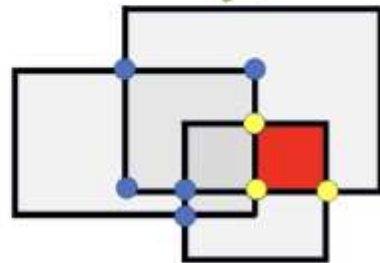

むすんでひらいて

場所
山口大学 理学部 1号館1階 109室

りょういきせんたく

領域選択ゲーム

選んだエリアの周りの点の色を変えるゲーム

エリアを選ぶ

色がかわるよ

あかをえらぶ

あお→きいろ

きいろ→あお

上手に色を変えることができるかな？