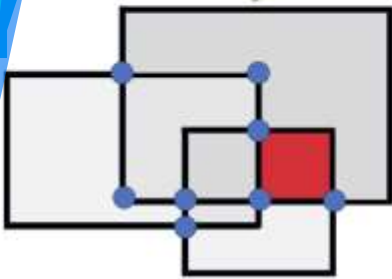

むすんでひらいて

場所
山口大学 理学部 1号館1階 109室

りょういきせんたく

領域選択ゲーム

選んだエリアの周りの点の色を変えるゲーム

エリアを選ぶ

色がかわるよ

あかをえらぶ

あお→きいろ

きいろ→あお

上手に色を変えることができるかな？