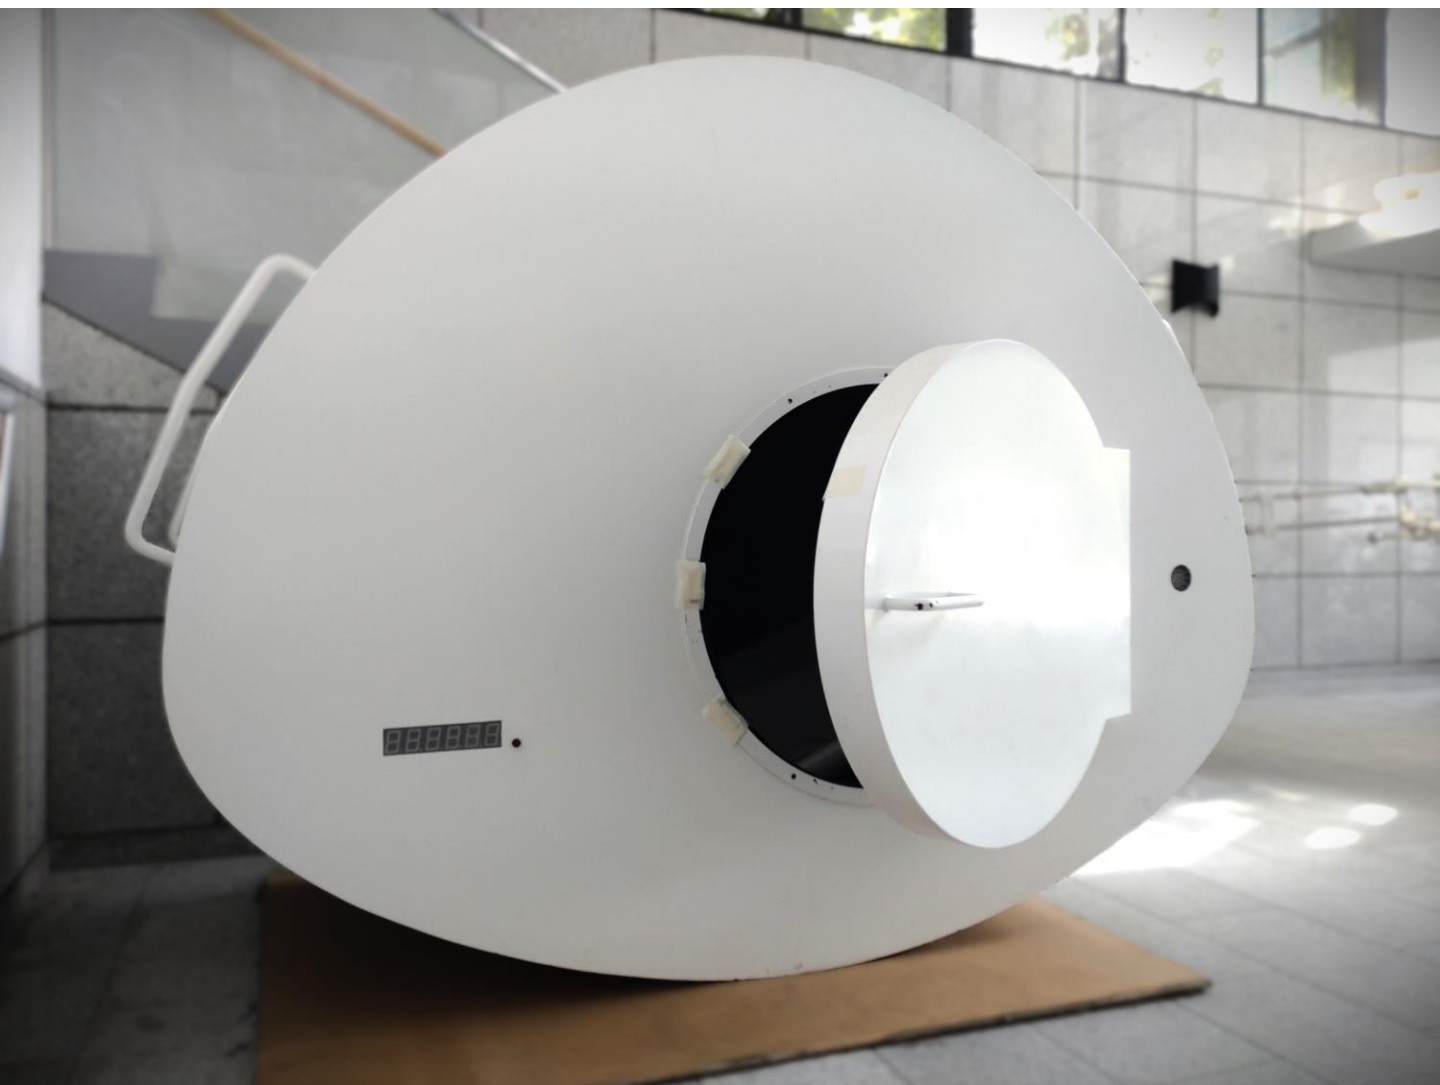

最速を選べ！！ 光速 リニアモーターカー

リニアカーの素材
磁力の強さ
電力の強さ

いろいろな要素を考えて一番速
いリニアを予想しよう！

ペットボトルの中に
シマシマが!?

わたくし ふだん 歩 ふ いてる じめん 地面

そんな じめん 地面は じつ 実はシマシマ?!

わたくし いっしょ に じめん 地面の なぞ 謎を と 解き あ 明かしましょう!

じめん
地面は

シマシマ

なぞ
地球の謎を解く

私の心の1分時計

光もない、音もない、真っ暗闇の中で、
自分の心だけをたよりに「1分間」と
いう時間をはかってみませんか？

会場：総合研究棟ロビー