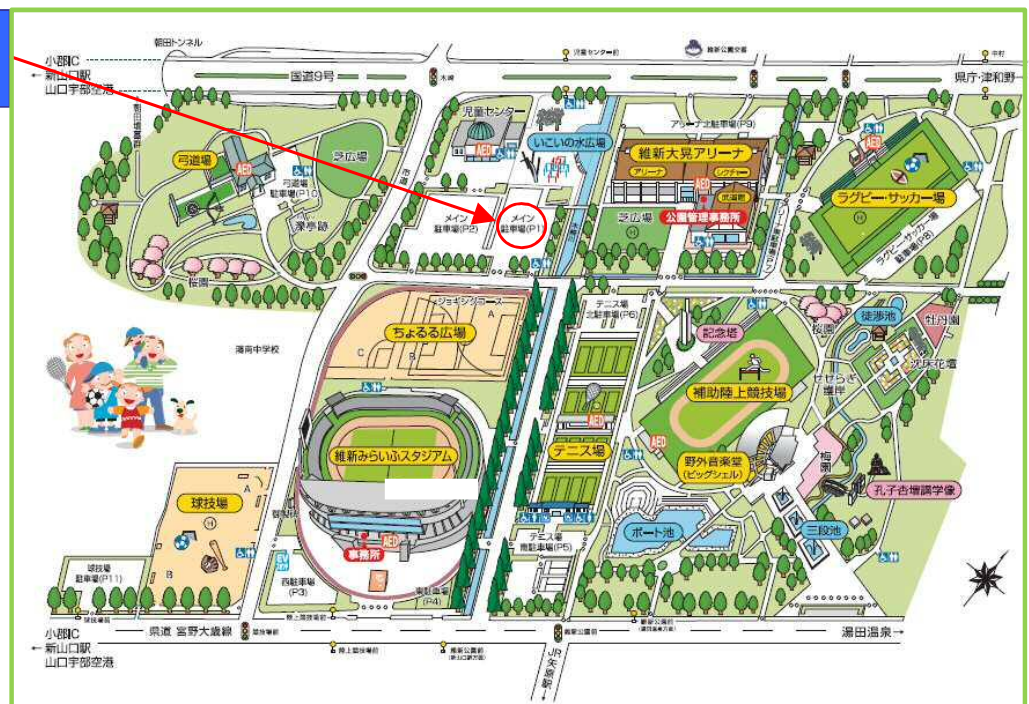

# 吉田キャンパス ↔ 維新大晃アリーナ

吉田キャンパス発着場所  
(吉田キャンパス体育館横)

維新大晃アリーナ  
発着場所

問い合わせ先：総務企画部総務課総務係 083-933-5000