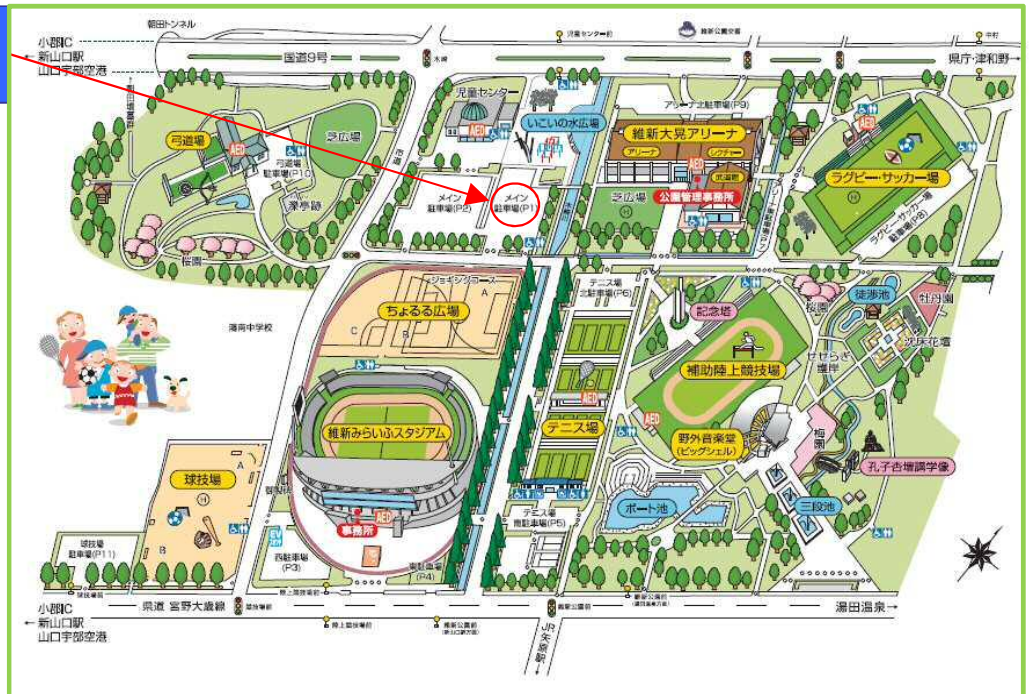

常盤キャンパス ↔ 維新大晃アリーナ

常盤キャンパス発着場所
(玄関前)

維新大晃アリーナ
発着場所

問い合わせ先：工学部学務課教務係 0836-85-9010