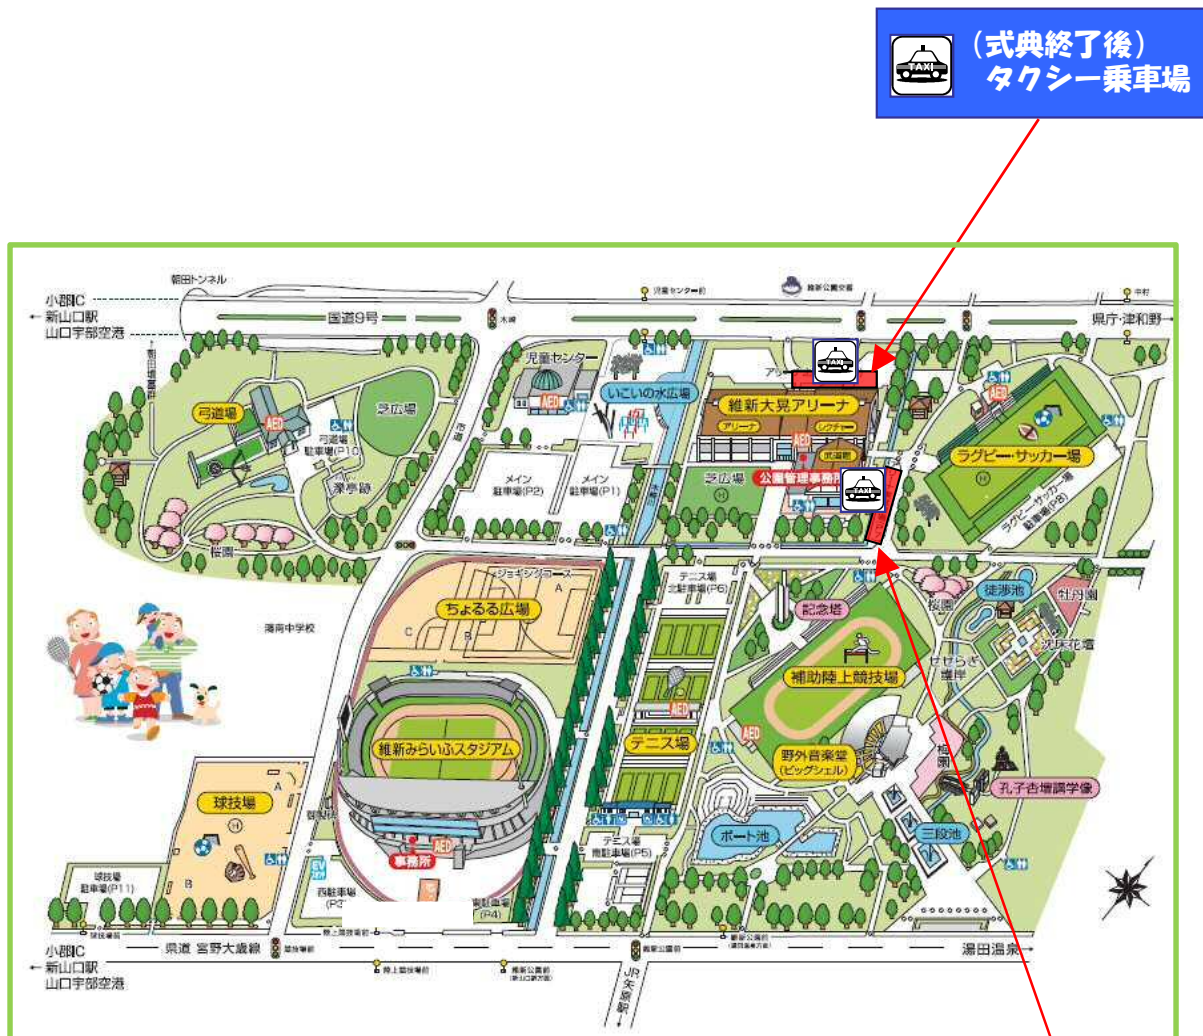

タクシーの乗降場所について

※式典終了後にタクシーを利用される方は、タクシー乗車場が北側駐車場になりますので、お間違えのないようご注意ください。

問い合わせ先：総務企画部総務課総務係 083-933-5000