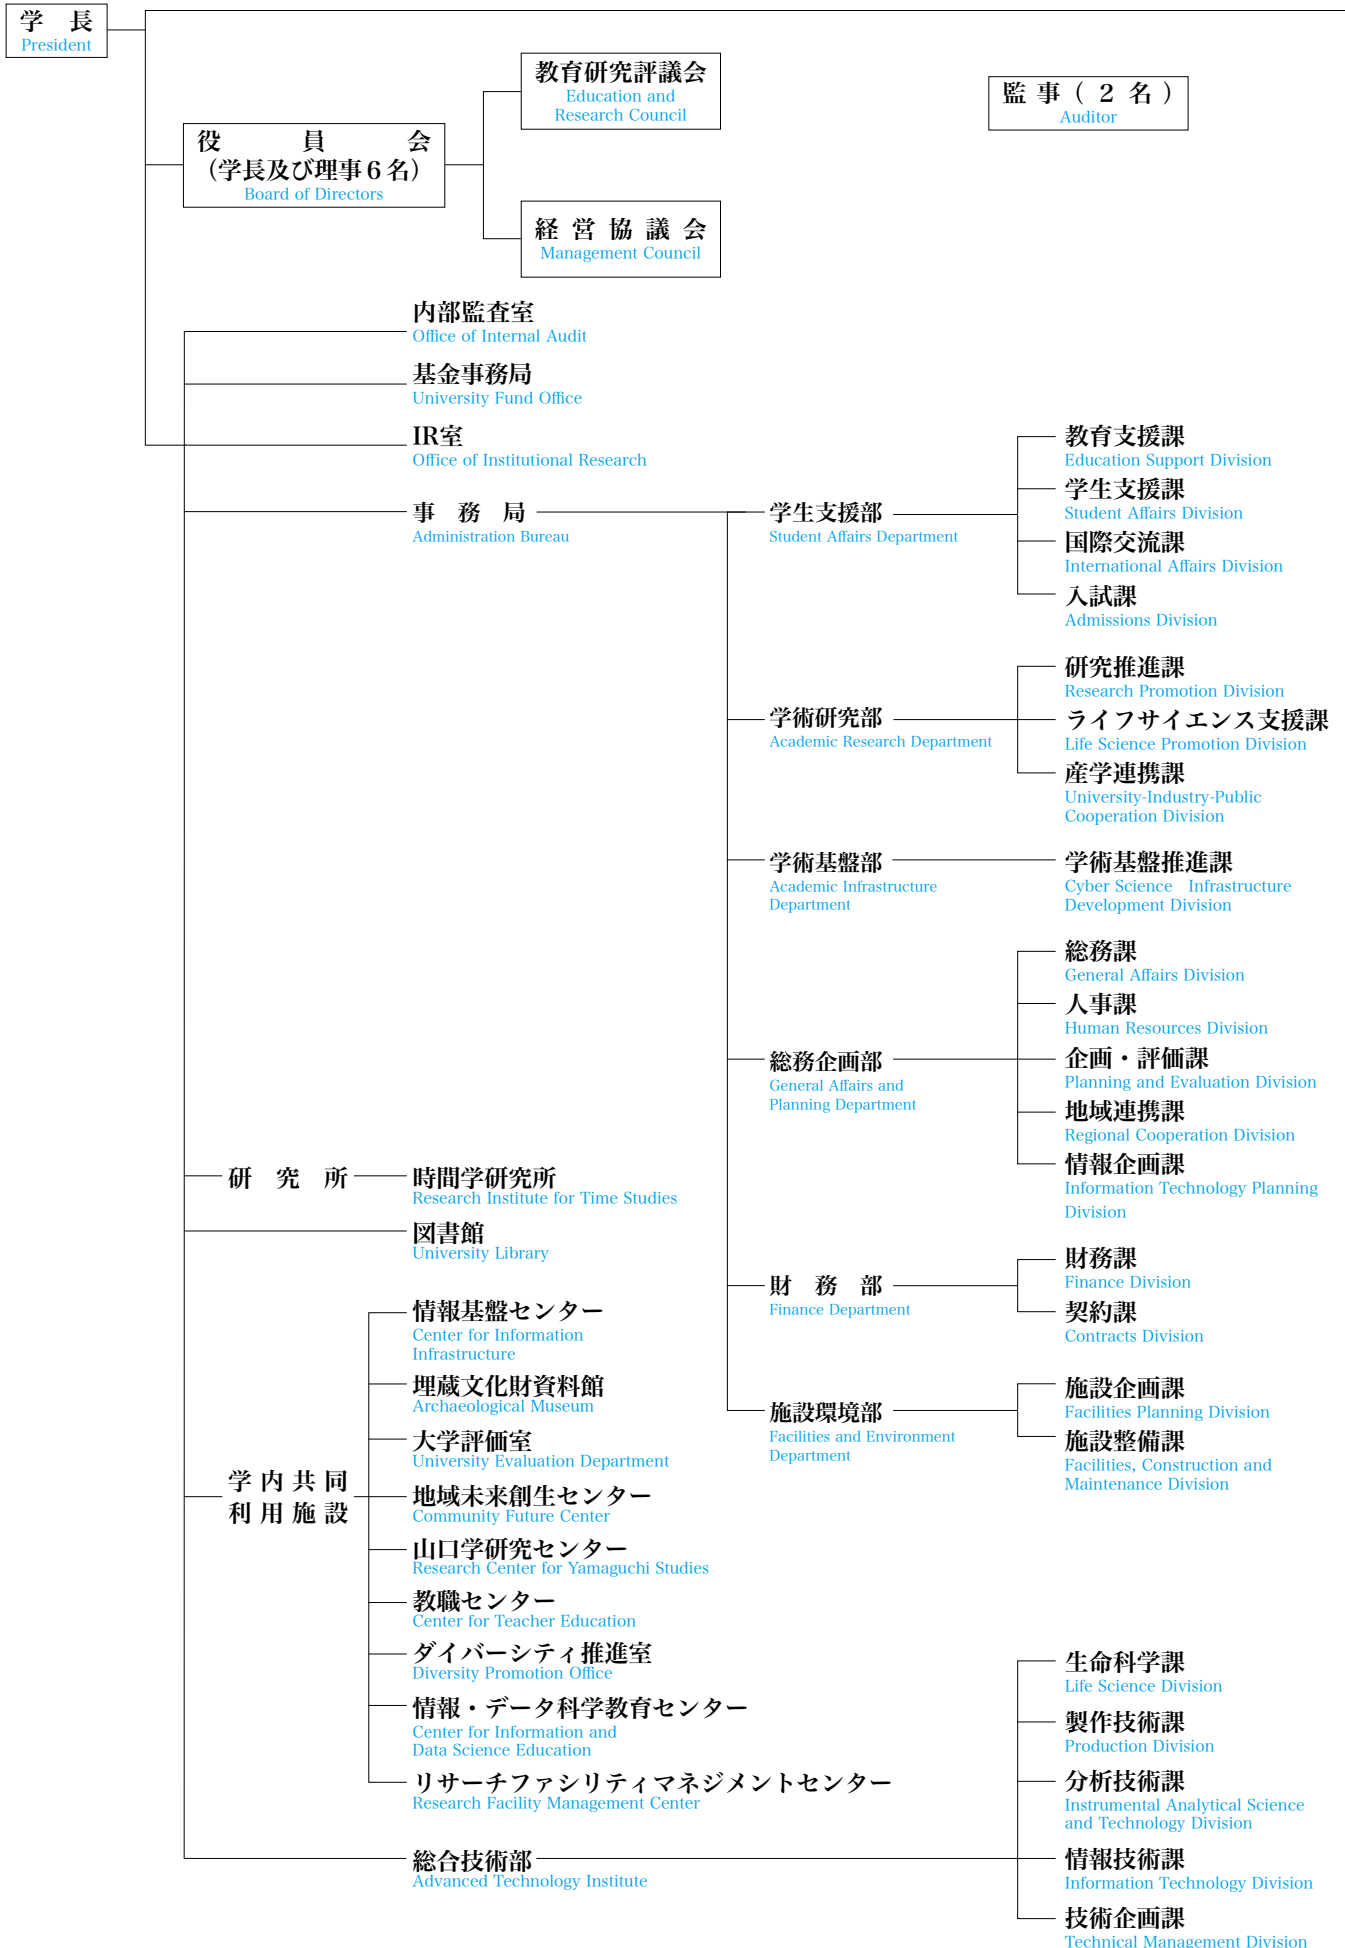

University Structure

[令和4年4月1日現在 As of April 1, 2022]

鳥取大学大学院連合農学研究科
 United Graduate School of Agricultural Sciences, Tottori University
 (構成大学 鳥取大学・島根大学・山口大学)
 Tottori University (main), Shimane University, Yamaguchi University