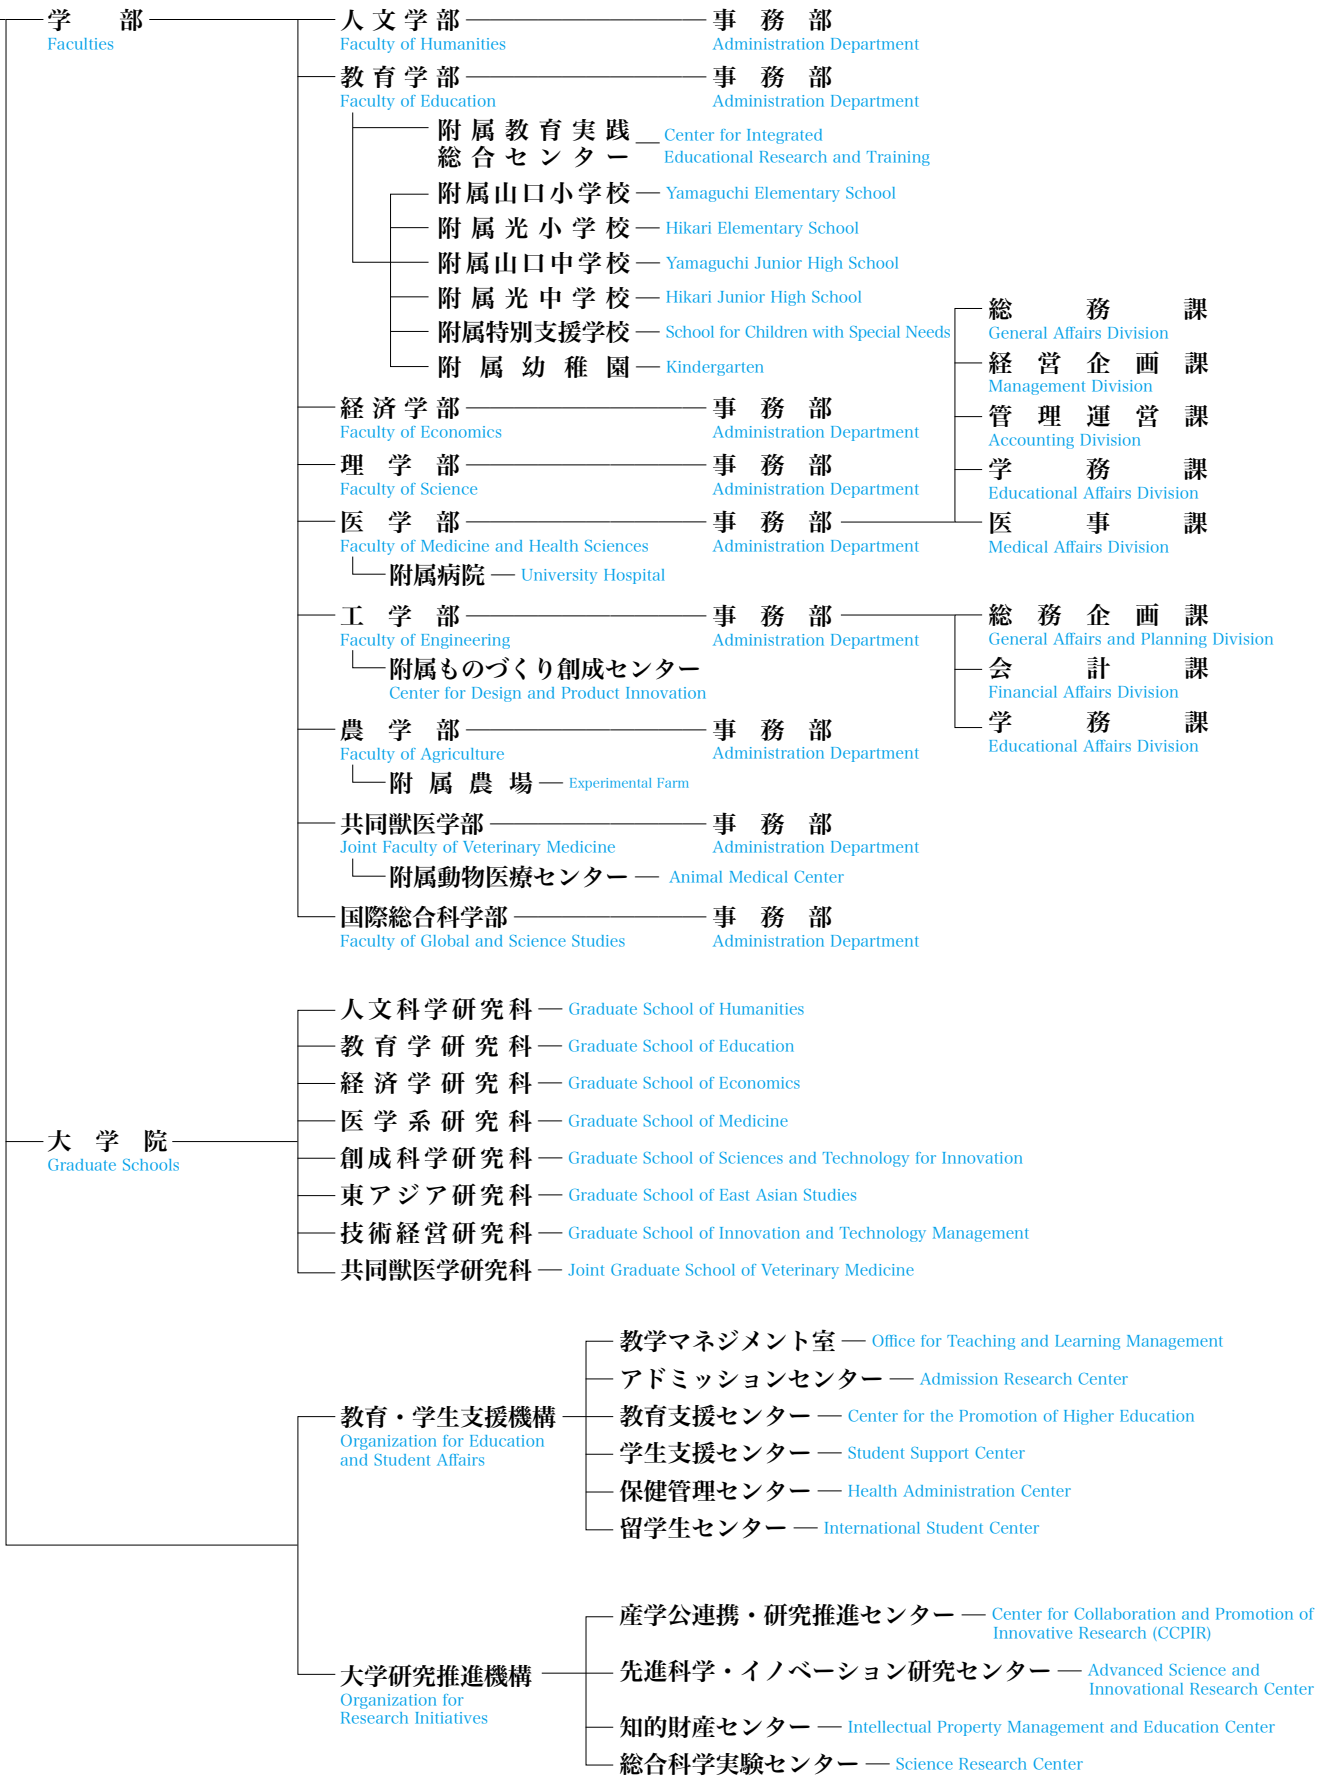

University Structure

[令和4年4月1日現在 As of April 1, 2022]

鳥取大学大学院連合農学研究科
 United Graduate School of Agricultural Sciences, Tottori University
 (構成大学 鳥取大学・島根大学・山口大学)
 Tottori University (main), Shimane University, Yamaguchi University